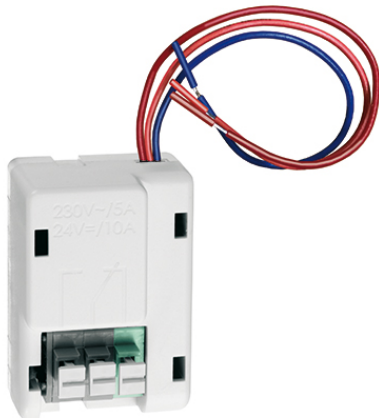

PROTECTOR K RELAY

El.nr. 62 306 03
GTIN nr. 4015120018923

Produktbeskrivelse

- Koblingsrelé for inn- og utkobling av eksterne enheter som f.eks. sirener, blitzlys, signalhorn.
- Kan brukes med PROTECTOR K 9 V, PROTECTOR K 9 V Litium, PROTECTOR GD 230 V og PROTECTOR K 230 V AC
- Forutsetter separat koblingsboks for påveggmontering eller koblingsboks for innfelt montering

Tekniske data

GENERELT

| | |
|-----------------------|---|
| Apparatkategorier | Elektrisk tilbehør |
| Samsvar | CE-merket, EAC, RoHS |
| Driftsspenning | 9 V DC |
| Potensialfri kontakt | åpner / lukker |
| Relé for brytereffekt | 230 V/50 Hz, 5 A (cos phi = 0) 24 V DC, 10 A |

FASTGJØRING

| | |
|---------------|-----------|
| Moneringssted | Apparatet |
|---------------|-----------|

KABINETT

| | |
|-------|--|
| Mål | lengde 41 mm x Bredde 28 mm x Høyde/ dybde 23 mm |
| Vekt | 25 g |
| Farge | hvit, tilsvarende RAL 9010 |

Målskisse

Koblingsskjema

Tilkobling 230 V AC og nettverk + eksternt koblingsrelé (tilbehør) for inn- og utkobling av eksterne enheter som f.eks. sirener, blitzlys og telefonstyrte enheter.