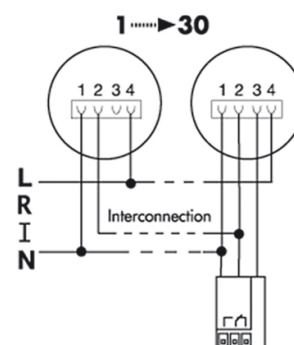

Tekniske data

GENERELT

| | |
|-----------------------|---|
| Apparatkategorier | Elektrisk tilbehør |
| Samsvar | CE-merket, EAC, RoHS |
| Driftsspenning | 9 V DC |
| Potensialfri kontakt | åpner / lukker |
| Relé for brytereffekt | 230 V/50 Hz, 5 A (cos phi = 0) 24 V DC, 10 A |

FASTGJØRING

| | |
|---------------|-----------|
| Moneringssted | Apparatet |
|---------------|-----------|

KABINETT

| | |
|-------|--|
| Mål | lengde 41 mm x Bredde 28 mm x Høyde/ dybde 23 mm |
| Vekt | 25 g |
| Farge | hvit, tilsvarende RAL 9010 |

Målskisse

Koblingsskjema

Tilkobling 230 V AC og nettverk + eksternt koblingsrelé (tilbehør) for inn- og utkobling av eksterne enheter som f.eks. sirener, blitzlys og telefonstyrte enheter.