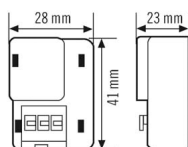

PROTECTOR K RELAY

El.nr. 62 306 03
GTIN nr. 4015120018923

Produktbeskrivelse

- Koblingsrelé for inn- og utkobling av eksterne enheter som f.eks. sirener, blitzlys, signalhorn.
- Kan brukes med PROTECTOR K 9 V, PROTECTOR K 9 V Litium, PROTECTOR GD 230 V og PROTECTOR K 230 V AC
- Forutsetter separat koblingsboks for påveggmontering eller koblingsboks for innfelt montering

Tekniske data

GENERELT

Apparatkategorier	Elektrisk tilbehør
Samsvar	CE-merket, EAC, RoHS
Driftsspenning	9 V DC
Potensialfri kontakt	åpner / lukker
Relé for brytereffekt	230 V/50 Hz, 5 A (cos phi = 0) 24 V DC, 10 A

FASTGJØRING

Moneringssted	Apparatet

KABINETT

Mål	lengde 41 mm x Bredde 28 mm x Høyde/ dybde 23 mm
Vekt	25 g
Farge	hvit, tilsvarende RAL 9010

Målskisse

Koblingsskjema

Tilkobling 230 V AC og nettverk + eksternt koblingsrelé (tilbehør) for inn- og utkobling av eksterne enheter som f.eks. sirener, blitzlys og telefonstyrte enheter.